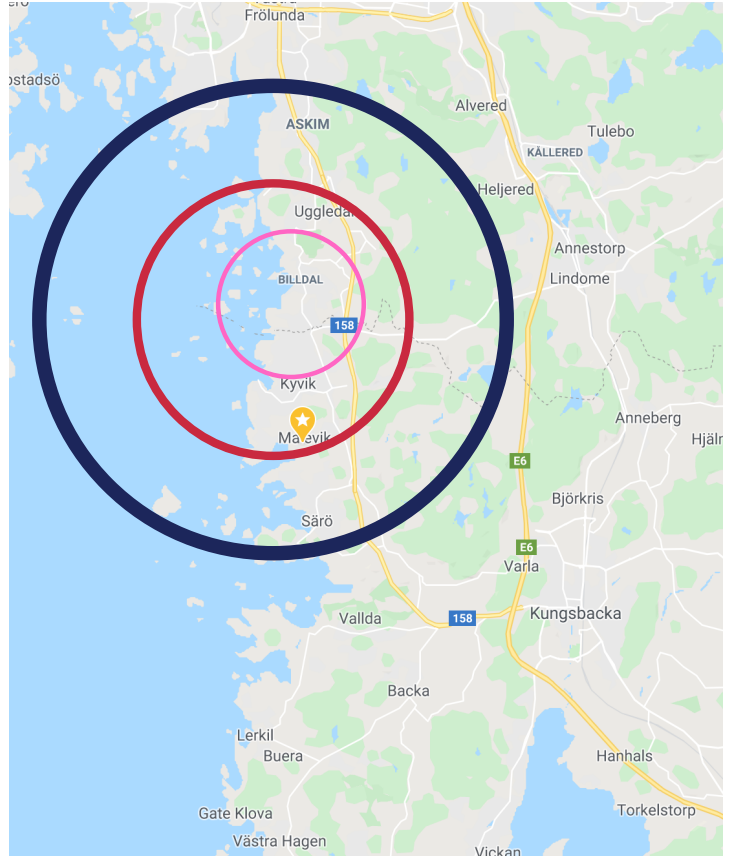

DIREKTREKLAM.COM

Fördelar

Synbarhet
Fler kunder
Lokala Erbjudanden
Låg kontaktkostnad
Stark ROI

Från 69 öre!

Upptagningsområden

- Billdal
- Kullavik
- Hovås
- Särö
- Askim

Lilla paketet

5000 hushåll

Billdal

Mellan paketet

9000 hushåll

Billdal
Kullavik
Hovås

Stora apketet

20000 hushåll

Billdal
Kullavik
Hovås
Särö
Askim

Kontaktkostnad / hushåll (snitt 2,4 pers/hush)